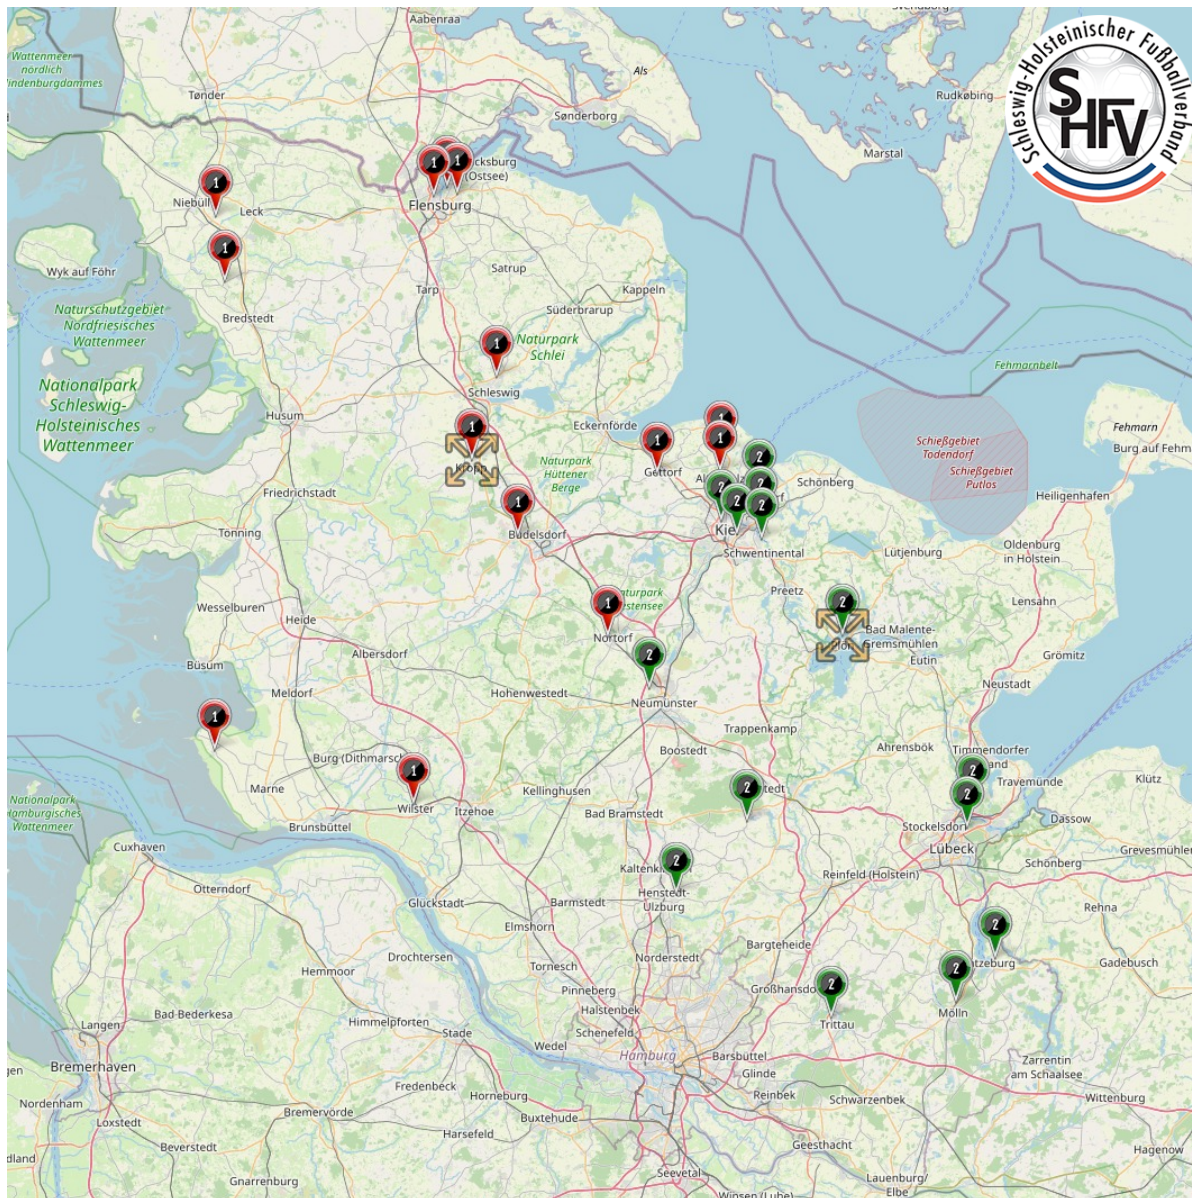

Staffeleinteilung A-Junioren Oberliga

Altersklasse: A-Junioren
Spielklassenebene: Oberliga Schleswig-Holstein
Mannschaftenanzahl: 14
Staffelanzahl: 1
Staffelgröße: 1 Staffel à 14 Mannschaften

 A-Junioren OL, 14er-Staffel

Staffelnr. / Name	KFV	Mannschaftsname	M-Nr.	Spieleranzahl
1	RE	Eckernförder SV	1	11
A-Junioren	OH	Eutin	1	11
OL	WK	Heider SV	1	11
	NF	Husumer SV	1	11
	HL	JFV Lübeck	1	11
	SE	JFV Südholstein	1	11
	HL	JSG Concordia Lübeck	1	11
	SF	SC Weiche Flensburg	1	11
	WK	SG Breitenburg	1	11
	KI	SpVg Eidertal Molfsee	1	11
	SE	SSC Phoenix Kisdorf	1	11
	KI	TSV Kronshagen	1	11
	OH	TSV Pansdorf	1	11
	ST	VfL Oldesloe	1	11

Staffeleinteilung A-Junioren Landesliga

Altersklasse: A-Junioren
Spielklassenebene: Landesliga
Mannschaftenanzahl: 28
Staffelanzahl: 2
Staffelgröße: 2 Staffeln à 14 Mannschaften

 A-Junioren LL Nord, 14er-Staffel

 A-Junioren LL Süd, 14er-Staffel

Staffelnr. / Name	KFV	Mannschaftsname	M-Nr.	Spieleranzahl
1 A-Junioren LL Nord	RE	Gettorfer SC	1	11
	NF	JFV Nordfriesland	1	11
	WK	JSG West-Steinburg U19	1	11
	KI	MTV Dänischenhagen	1	11
	SF	SG DGF/Stjernen	1	11
	SF	SG Geest-Kropp	1	11
	NF	SG Langenhorn/Enge-Sande	1	11
	SF	SG Schleswig	1	11
	SF	SG W08 Wiesharde Harrislee	2	11
	WK	SG Westküste	1	11
	SF	TSB Flensburg	1	11
	KI	TSV Altenholz	1	11
	HO	TuS Nortorf	1	11
	RE	TuS Rotenhof	1	11
	2 A-Junioren LL Süd	KI	Heikendorfer SV	1
KI		Inter Türkspor Kiel	1	11
HL		JFV Lübeck II	2	11
SE		JFV Südholstein II	2	11
KI		Kieler MTV	1	11
RZ		Ratzeburger SV	1	11
OH		Sereetzer SV	1	11
HO		SG Großer Plöner See	1	11
ST		SG Hagen/Trittau	1	11
RZ		SG Mölln/Breitenfelde	1	11
SE		SG Trave 06 Segeberg	1	11
HO		SG VfR/SVT/Gadeland	1	11
KI		TSG Concordia Schönkirchen	1	11
KI		TSV Klausdorf	1	11